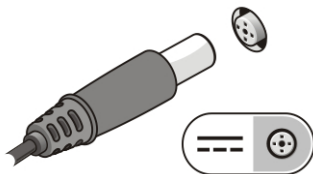

Brzo postavljanje

⚠ UPOZORENJE: Prije nego što započnete bilo koji postupak u ovom odjeljku, pročitajte sigurnosne upute koje ste dobili s računalom. Za dodatne informacije o najboljim sigurnosnim postupcima pogledajte www.dell.com/regulatory_compliance

⚠ UPOZORENJE: AC adapter može se upotrebljavati s različitim utičnicama širom svijeta. Međutim, u različitim državama upotrebljavaju se različiti priključci i električni razdjelnici. Upotreba kabela koji nije kompatibilan ili neispravno priključivanje kabela na produžni kabel ili utičnicu mogu prouzročiti požar ili oštećenje opreme.

⚠ OPREZ: Prilikom isključivanja kabela AC adaptera iz računala uhvatite priključak, a ne sam kabel, i povucite ga čvrsto no nježno kako biste izbjegli oštećivanje kabela. Pri motanju kabela AC adaptera pazite da slijedite kut priključka na AC adapteru kako biste izbjegli oštećivanje kabela.

✍ NAPOMENA: Neki uređaji možda neće biti uključeni ako ih niste naručili.

1. AC adapter uključite u priključak AC adaptera na računalu i u zidnu utičnicu.

Slika 3. AC adapter

2. Priključite mrežni kabel (opcionalno).