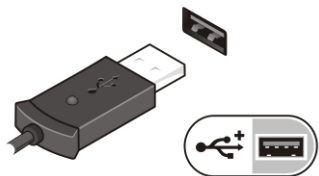

**✍ NAPOMENA:** Neki uređaji možda neće biti uključeni ako ih niste naručili.

1. AC adapter uključite u priključak AC adaptera na računalu i u zidnu utičnicu.

Slika 3. AC adapter

2. Priključite mrežni kabel (opcionalno).

Slika 4. Mrežni priključak

3. Priključite USB uređaje, kao što su miš ili tipkovnica (opcionarno).

Slika 5. USB priključak

4. Otvorite zaslon računala i pritisnite gumb za uključivanje/isključivanje kako biste uključili računalo.